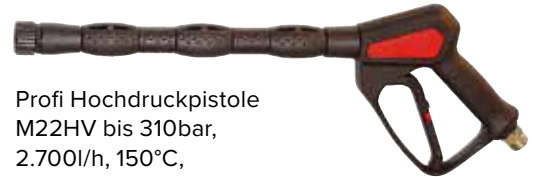

### Longlife-HD-Schläuche

## LEMA Hochdruck-Pistolen

64103 Profi LEMA Komfort-Pistole mit Steckkupplung bis 310bar, 2.700l/h, 150°C, mit Zugentlastung & drehbarem Schlauchanschluss M22AG  
**€ 132,00**

**ermüdungsfrei arbeiten**

32094 Profi Hochdruckpistole M22HV bis 310bar, 2.700l/h, 150°C, mit Zugentlastung & drehb. Anschluss M22AG u. Verlängerung  
**€ 141,00**

28685 Profi Hochdruckpistole ¼"IG bis 310bar, 2.700l/h, 150°C mit Zugentlastung und drehbarem Anschluss M22AG  
**€ 118,00**