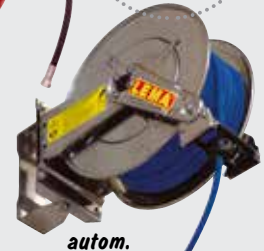

## LEMA Hochdruckdüsen

Alle Düsen & Größen in NIRO-Ausführung..... € 23,00  
Spritzwinkel: 0°, 15°, 25°, 40°, 80°, Gewinde: 1/8", 1/4", Mundstück

|       |  |         |
|-------|--|---------|
| 14285 | Düsenchutz für Düsen 1/4"AG oder 1/8"AG Stahl verzinkt ..... | € 14,00 |
|-------|--|---------|

## LEMA Schlauchaufroller für Wandmontage

|       |   |            |
|-------|---|------------|
| 60275 | Schlauchaufroller manuell 25.....   | € 624,00   |
|       | inkl. 25m HD-Schlauch und 2m Verbindungsschlauch                                  |            |
| 54739 | Schlauchaufroller autom. pulverbeschichtet 20.....                                | € 839,00   |
|       | inkl. Wandschwenkkonsole, 20m HD-Schlauch und<br>2m Verbindungsschlauch           |            |
| 59341 | Schlauchaufroller autom. pulverbeschichtet 30.....                                | € 1.269,00 |
|       | inkl. Wandschwenkkonsole, 30m HD-Schlauch und<br>2m Verbindungsschlauch           |            |
| 16085 | Schlauchaufroller autom. pulverbeschichtet 40.....                                | € 1.615,00 |
|       | inkl. Wandschwenkkonsole, 40m HD-Schlauch und<br>2m Verbindungsschlauch           |            |
| 55771 | Schlauchaufroller autom. NIRO 20 .....  | € 1.269,00 |
|       | inkl. Wandschwenkkonsole, 20m HD-Schlauch blau und<br>2m Verbindungsschlauch blau |            |
| 59602 | Schlauchaufroller autom. NIRO 30 .....  | € 1.403,00 |
|       | inkl. Wandschwenkkonsole, 30m HD-Schlauch blau und<br>2m Verbindungsschlauch blau |            |
| 16983 | Schlauchaufroller autom. NIRO 40 .....  | € 2.354,00 |
|       | inkl. Wandschwenkkonsole, 40m HD-Schlauch blau und<br>2m Verbindungsschlauch blau |            |

manuell

**für riesigen Aktionsradius**

autom.

bis zu 80m Reichweite  
= enorme Reichweite

autom.

**löst jede Verstopfung**