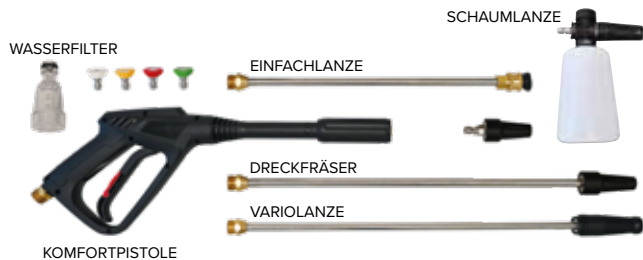

**Praktisches Zubehör inklusive bei
LEMA Red Power 7/130, 8/145 und 9/160**

Mehr Zubehör für mehr Einsatz:

Flächenreiniger mit Verlängerung
und Lanzenhalter
67609
€ 103,70

Bodenreiniger mit Verlängerung
und Lanzenhalter
67610
€ 85,20

Washbürste gerade
mit Lanzenadapter
67607
€ 50,60

Washbürste rotierend mit
Lanzenadapter
67606
€ 71,00

Schaumlanze 0,5 Liter
67608
€ 33,60

Sandstrahlset
Entrosten, Lack abtragen,
gründlich reinigen –
die Sandstrahl-
Einrichtung
67611
€ 76,80

Kanalreinigungsschlauch
8m mit Lanzen-
adapter
59062
€ 68,20

HD-Schlauchverlängerung
8m Schlauch Profi
mit Drahteinlage
59061
€ 124,50