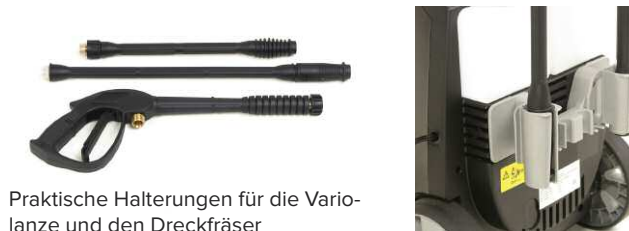

Zubehör für Red Power 8/140 & Red Power 10/160

Praktische Halterungen für die Variolanz und den Dreckfräser

€ 11,50

Washbürste gerade mit Lanzenadapter
Art-Nr: 60263

39,00

Rotierende Washbürste mit Lanzenadapter
Art-Nr: 59059

€ 166,70

Sandstrahlset mit Saugschlauch und Sandspieß
Art-Nr: 60264

€ 77,40

Bodenreiniger ø29cm mit Verlängerung u. Lanzenadapter, 0,5l Behälter Art-Nr: 59358

87,20

HD-Schlauchverlängerung 8m Profi mit Drahteinlage
Art-Nr: 59061

49,90

Kanalreinigungsschlauch 8m mit Lanzenadapter
Art-Nr: 59062

1960 2020 **60** JAHRE **LEMA**
HOCHDRUCKREINIGER