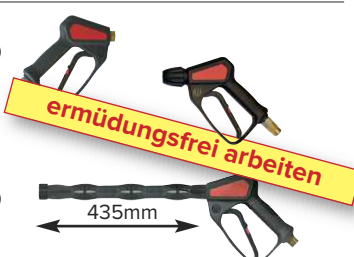

### LEMA Hochdruckdüsen

Alle Düsen & Größen in NIRO-Ausführung

Spritzwinkel: 0°, 15°, 25°, 40°, 80°, Gewinde: 1/8", 1/4", Mundstück

14285 Düsenschutz für Düsen 1/4"AG oder 1/8"AG Stahl verzinkt	€ 10,40
---	---------

### LEMA Hochdruck-Pistolen

28685 Profi Hochdruckpistole 1/4"IG bis 310bar, 2700l/h, 150°C mit Zugentlastung und drehbarem Anschluss M22AG	€ 87,80
52688 Profi Hochdruckpistole mit Steckkupplung bis 310bar, 2700l/h, 150°C mit Zugentlastung & drehbarem Anschluss M22AG	€ 100,70
32094 Profi Hochdruckpistole M22HV bis 310bar, 2700l/h, 150°C mit Zugentlastung & drehb. Anschluss M22AG u. Verlängerung mit anderen Anschlüssen zum gleichen Preis lieferbar	€ 105,50